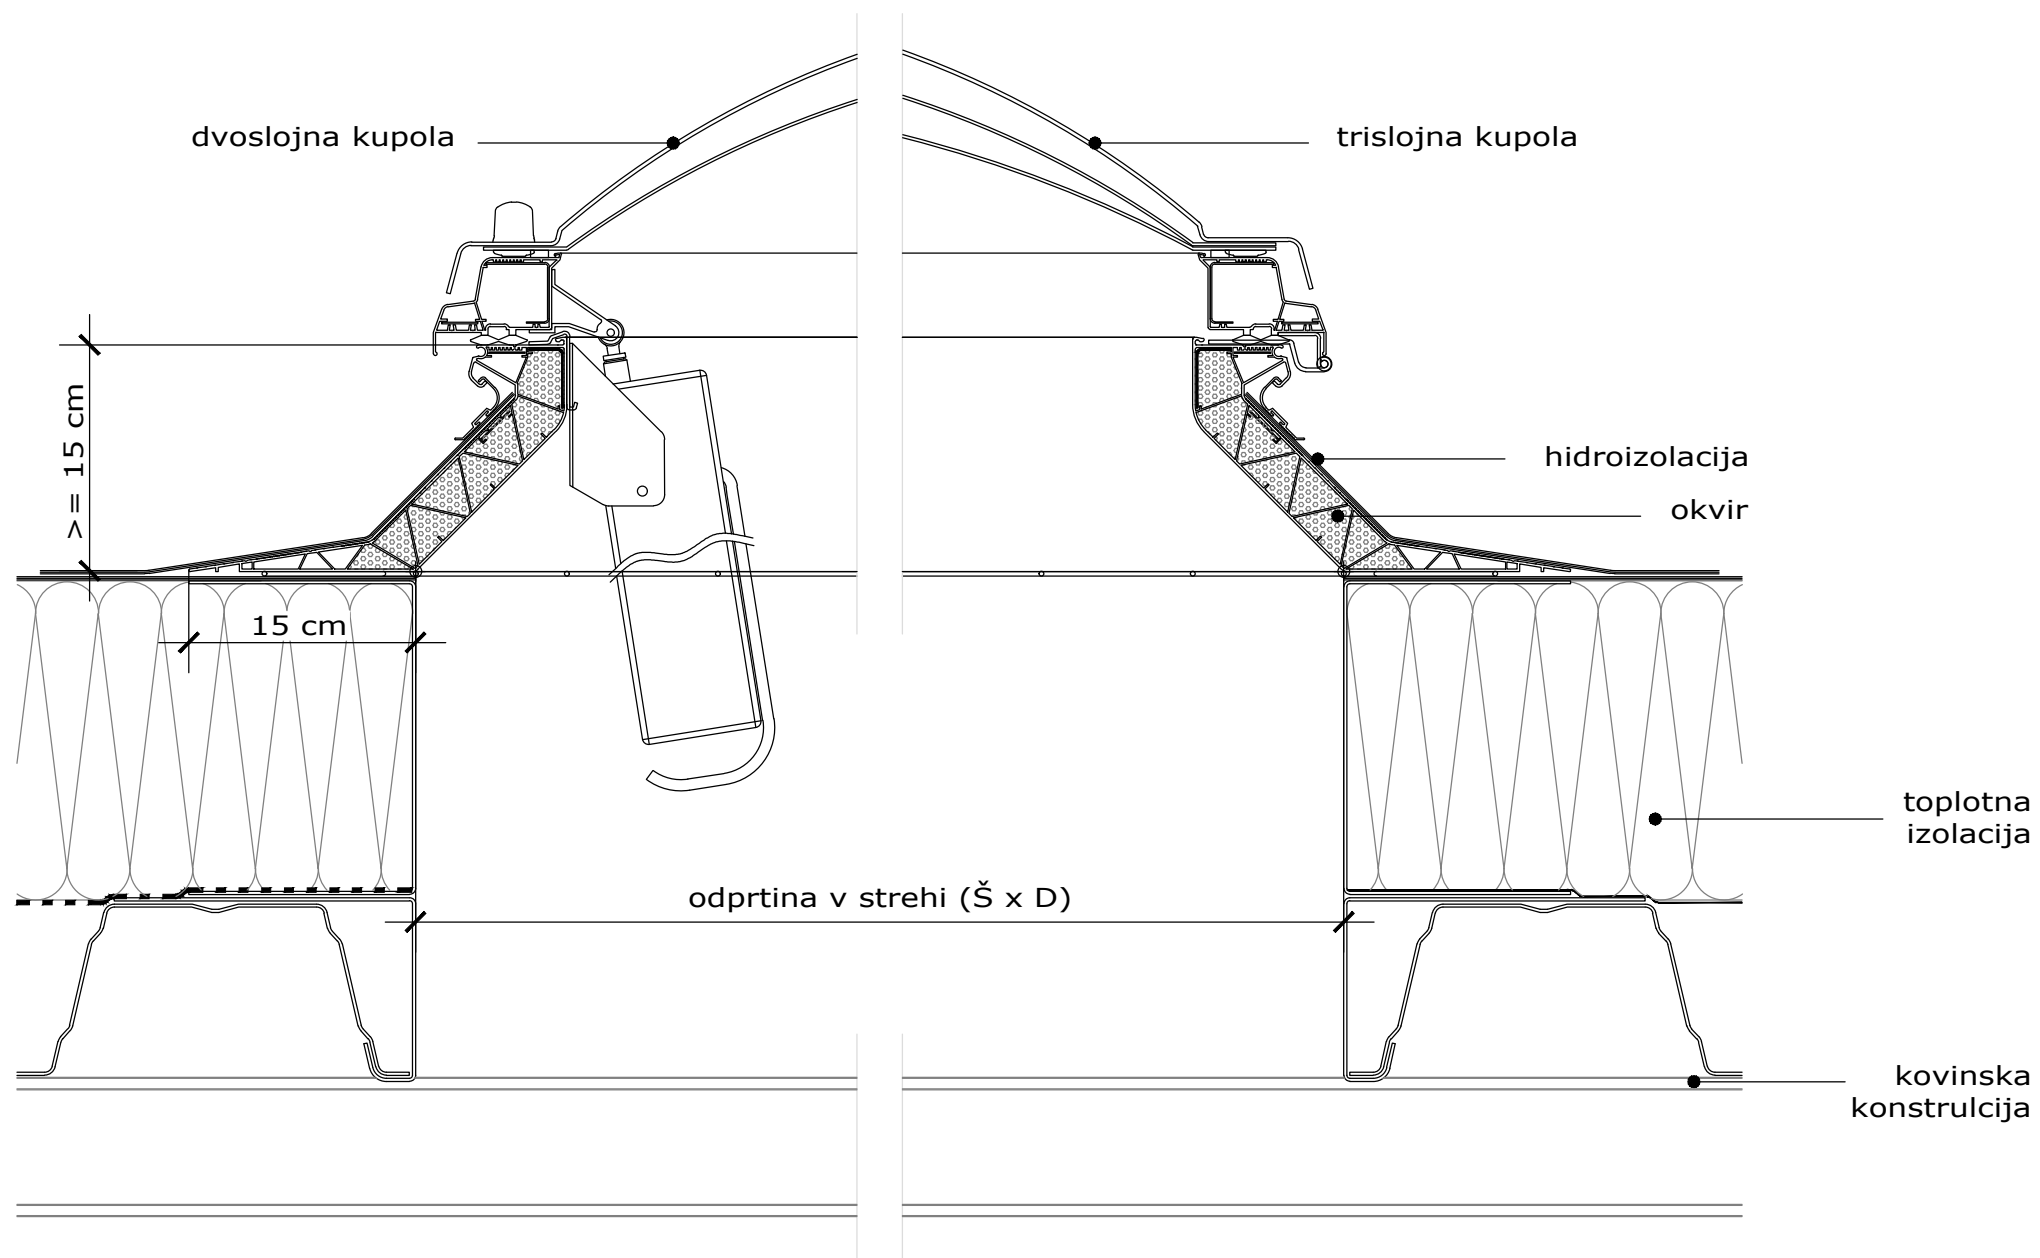

Dimenzije konstrukcijske odprtine in okna (cm)			
CFJ 0010	Š x D	Š1 x D1	V
060060	60 x 60	40 x 40	13,7
080080	80 x 80	60 x 60	17,7
090060	90 x 60	70 x 40	17,7
090090	90 x 90	70 x 70	19,7
100100	100 x 100	80 x 80	21,7
120090	120 x 90	100 x 70	19,7
120120	120 x 120	100 x 100	26,8
150100	150 x 100	130 x 80	21,7
150150	150 x 150	130 x 130	32,8

paropropustna folija

parna ovira

Mere preverite na objektu!

Risbo je dovoljeno uporabljati le v celoti.
Risba je informativnega značaja in navedene
mere so zgolj priporočljive ter niso v natančnem merilu.

Vgradnja VELUX kupole brez
zasteklitve z električnim odpiranjem
CVJ in z okvirjem višine 15cm na
ravno streho

A3
merilo 1:5 / 1:20

VELUX

VELUX Slovenija d.o.o.
www.VELUX.si

CVJ_ISJ_15